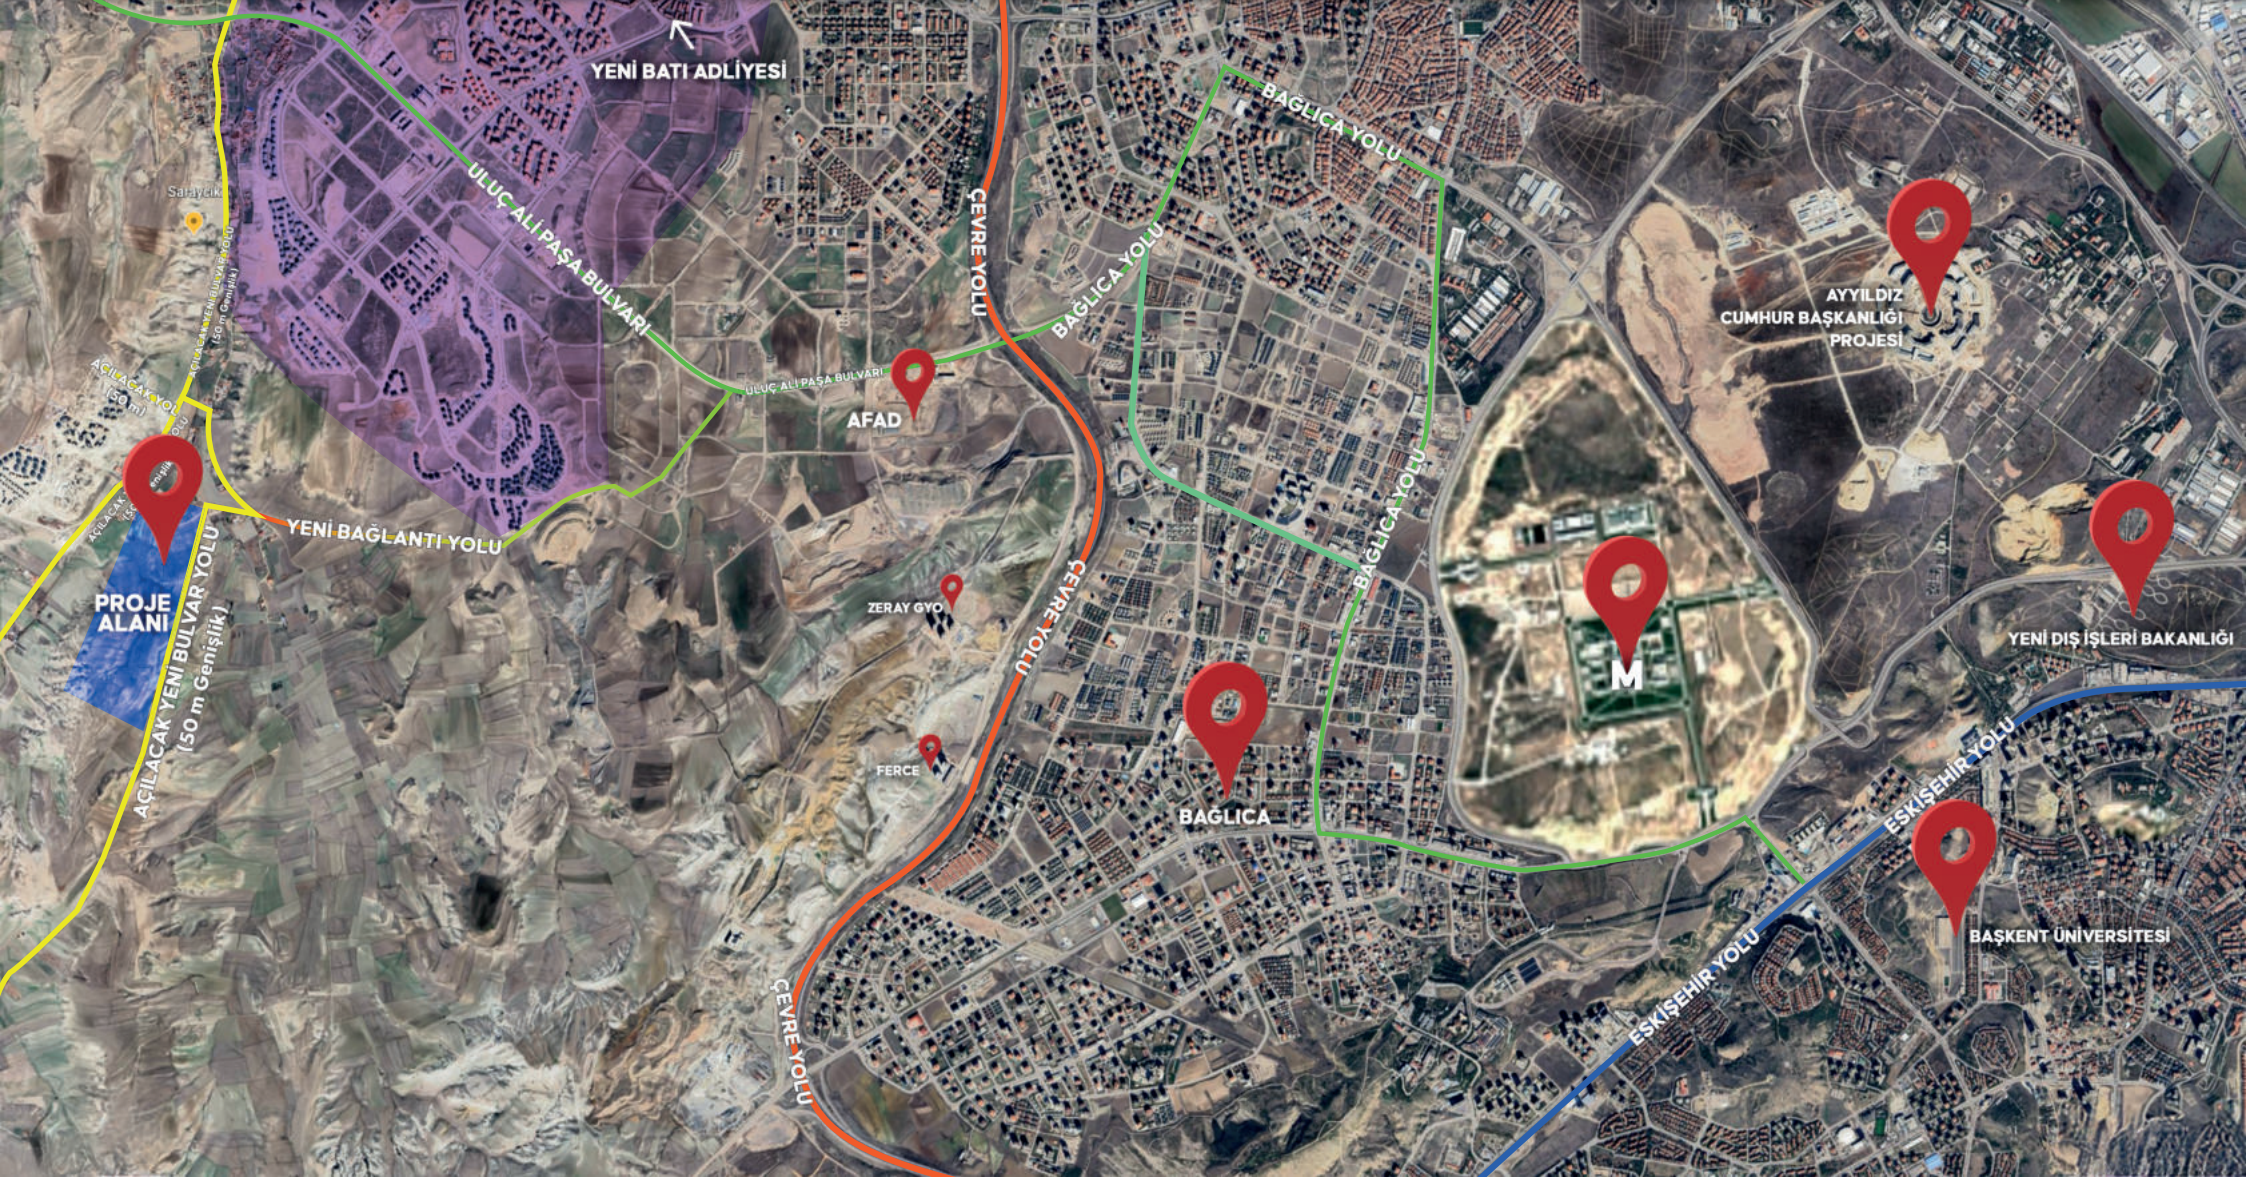

ATA YILDIZ
MOTİFO
YAŞAM KONUTLARI

ATA YILDIZ
Grup

ATA YILDIZ
MOTTO
YAŞAM KONUTLARI

2. Etap

Projemiz, toplam 11 bloktan oluşan güvenli site konseptiyle planlanmıştır. Her biri 8 katlı olan bloklarda, kat başına 7 daire yer almakta olup projede toplam 655 adet 2+1 ve 3+1 konut bulunmaktadır. 2+1 dairelerimiz 70 m², 3+1 dairelerimiz ise 106 m² kullanım alanına sahip olacak şekilde tasarlanmıştır. 3+1 dairelerimiz kapalı mutfak konsepti ile geliştirilmekte olup ebeveyn banyosuna ek olarak genel banyo bulunan plan seçenekleri sunmaktadır. Tüm daire planlarımız; fonksiyonel, ferah ve modern yaşam ihtiyaçlarına cevap verecek biçimde tasarlanmıştır.

36 ay teslim süresine sahip projemizde; çocuk oyun alanları, basketbol sahası ve cadde mağazaları gibi sosyal donatılar yer almakta olup her daire için 1 adet açık otopark alanı planlanmıştır. Motto Yaşam Konutları, yatırım potansiyeli yüksek ve hızla gelişen bir bölgede konumlanmaktadır. Bağlıca'ya komşu, çevre yoluna yalnızca 4 km mesafede bulunan proje; Ay-Yıldız Projesi, Ankara Batı Adliyesi, Millî İstihbarat Teşkilatı Yerleşkesi, AFAD yerleşkesi, T.C. Dışişleri Bakanlığı ve Başkent Üniversitesi gibi önemli kurumlara yakınlığıyla dikkat çeken merkezi bir lokasyonda yer almaktadır.

Lokasyon

Vaziyet Planı

ZÜMRÜT

CAFE RESTORAN

RESTORAN MARKET

CAFE RESTORAN

RESTORAN MARKET

RESTORAN MARKET