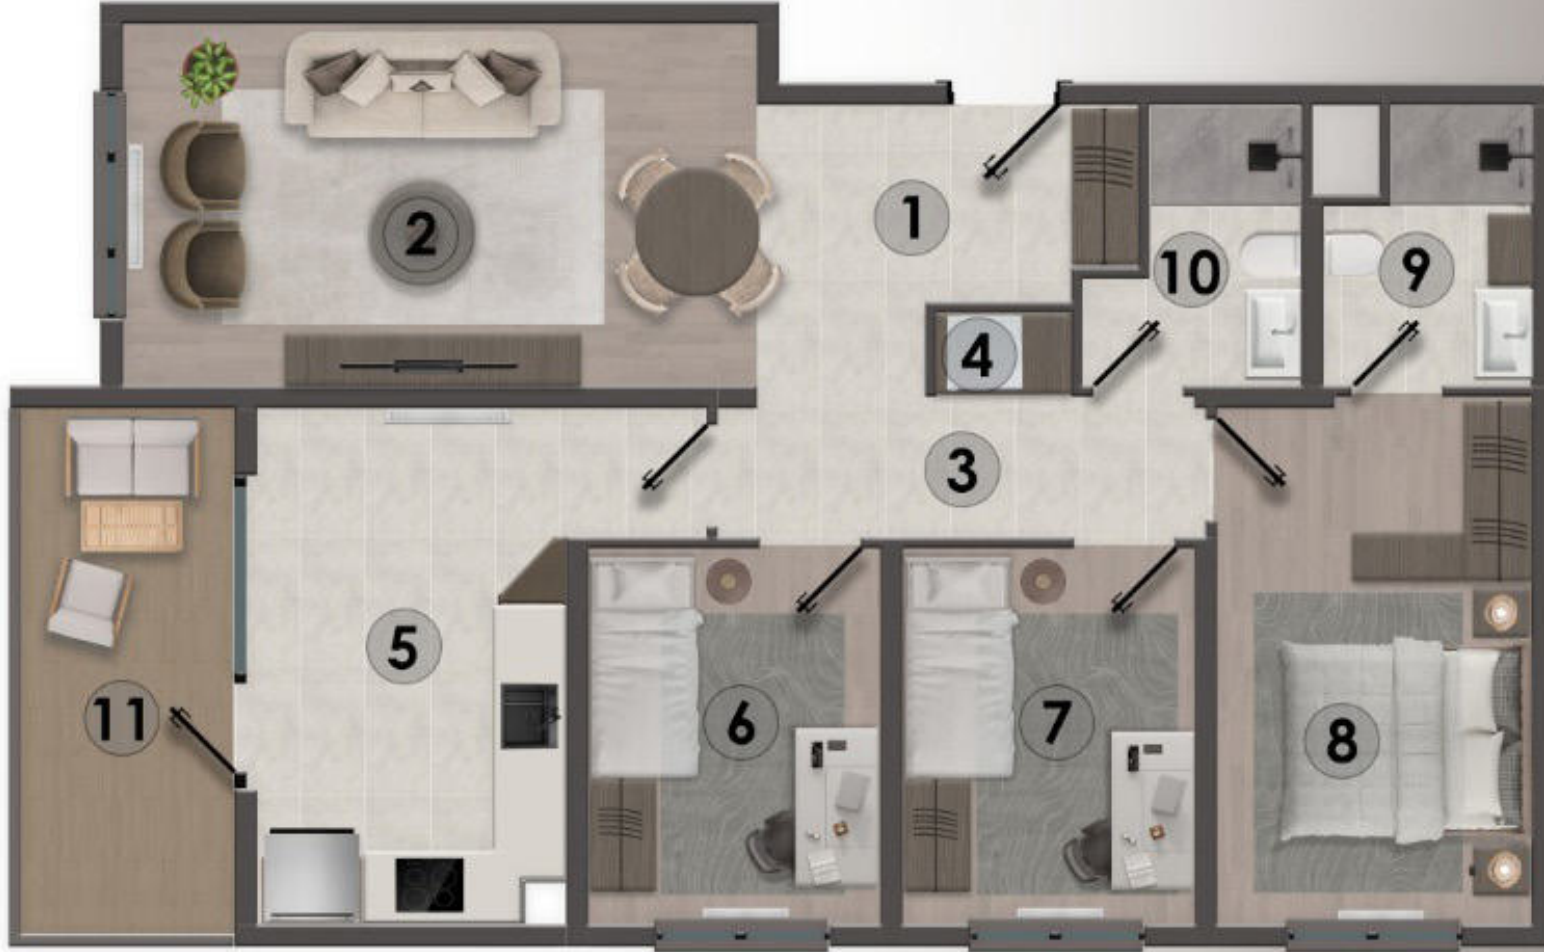

6

ZÜMRÜT

MOTO

2+1 TİP PLAN

1. YAŞAM ALANI	26.98 m ²
2. KORİDOR	2.70 m ²
3. ODA	11.29 m ²
4. YATAK ODASI	16.28 m ²
5. EBEVEYN BANYO	4.10 m ²
6. GENEL BANYO	3.70 m ²
7. BALKON	5.10 m ²

BRÜT ALAN: 70.15 m²
GENEL BRÜT ALAN: 92.70 m²

MOTO

3+1 TİP PLAN

1. GİRİŞ: 7,87 m²
2. SALON: 19,42 m²
3. KORİDOR: 6,63 m²
4. ÇAMAŞIR ALANI: 1,72 m²
5. MUTFAK: 15,8 m²
6. ÇOCUK ODASI 1: 9,83 m²
7. ÇOCUK ODASI 2: 9,83 m²
8. EBV. YATAK ODASI: 13,97 m²
9. EBV. BANYO: 5,28 m²
10. GENEL BANYO: 5,24 m²
11. BALKON: 10,51 m²